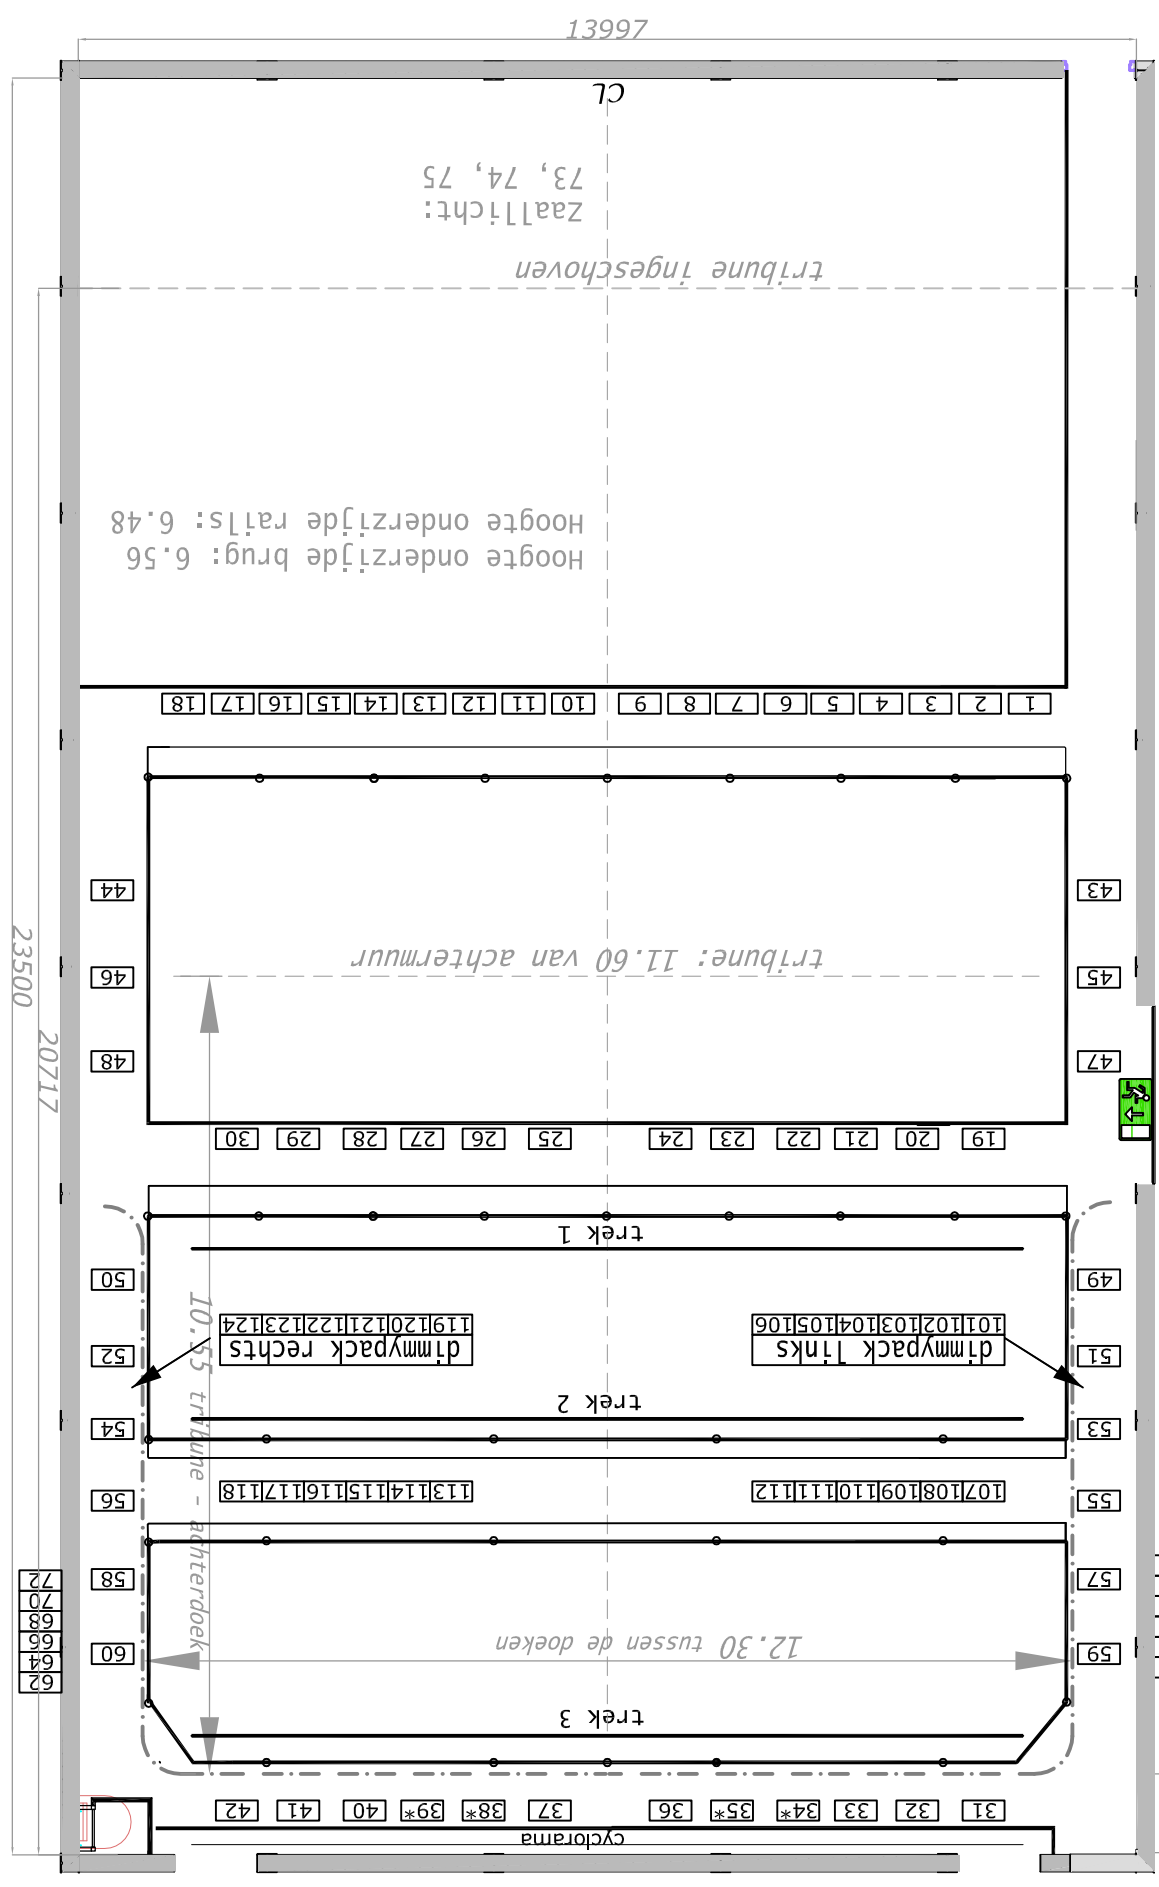

10000  
2777  
827  
2253  
1346  
2567  
1545  
1040

11588  
10548

Strand Cantata PC  
1,2kW

Strand SL zoom  
23/50 600W

Strand Cantata F  
1,2kW

Strand Irfs  
Horizon

PAR 64 MFL

PAR 64 NSP

scale: 1:100 (A4)

Lightplot Theater Castellum RABO zaal Alphen aan den Rijn the Netherlands

CASTELLUM  
THEATER • CINEMA • CULTUUR CAË